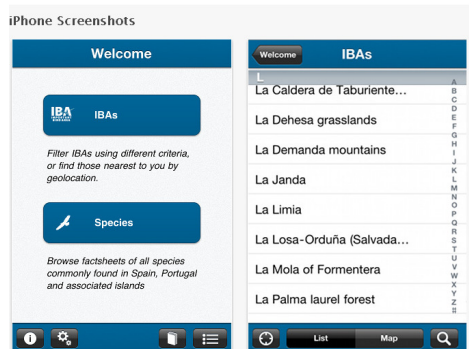

Nova aplicação dá a conhecer Áreas Importantes para as Aves ibéricas no iPhone e iPad

O **Iberian Birds** é uma aplicação gratuita lançada esta semana pela SPEA e pela BirdLife International, com o intuito de incentivar o turismo sustentável nas Áreas Importantes para as Aves (IBA, de *Important Bird Areas*) de Portugal e Espanha. Está disponível para utilizadores de iPhones da Apple e iPads, permite-lhes encontrar a IBA mais próxima de si, com base em sua localização geográfica (GPS) e saber quais as aves mais interessantes que aí pode encontrar.

A aplicação foi financiada pelo projecto IberAves e é fruto da colaboração entre BirdLife International, SEO / BirdLife (BirdLife em Espanha) e SPEA (BirdLife em Portugal). O IberAves foi um projecto financiado pela União Europeia, que deu formação a hotéis, agências de viagens, profissionais do sector de transporte e guias para ajudá-los a satisfazer as necessidades dos turistas de observação de aves que visitam os sítios Natura 2000, o sistema europeu de áreas protegidas. Muitas das IBA em Portugal e Espanha são simultaneamente sítios Natura 2000.

O Iberian Birds fornece detalhes de 479 IBA, incluindo informações ornitológicas, localização e limites, e características ecológicas de cada sítio. O aplicativo contém também fichas sobre mais de 170 espécies de aves, com informações sobre sua ecologia, as ameaças que enfrentam e seu estatuto segundo a UICN [1]. A aplicação apresenta os resultados em forma de lista ou indica-os num mapa. Possibilita criar listas das IBA e espécies mais vistas e permite ainda escrever e guardar notas sobre uma IBA em particular ou sobre determinadas espécies.